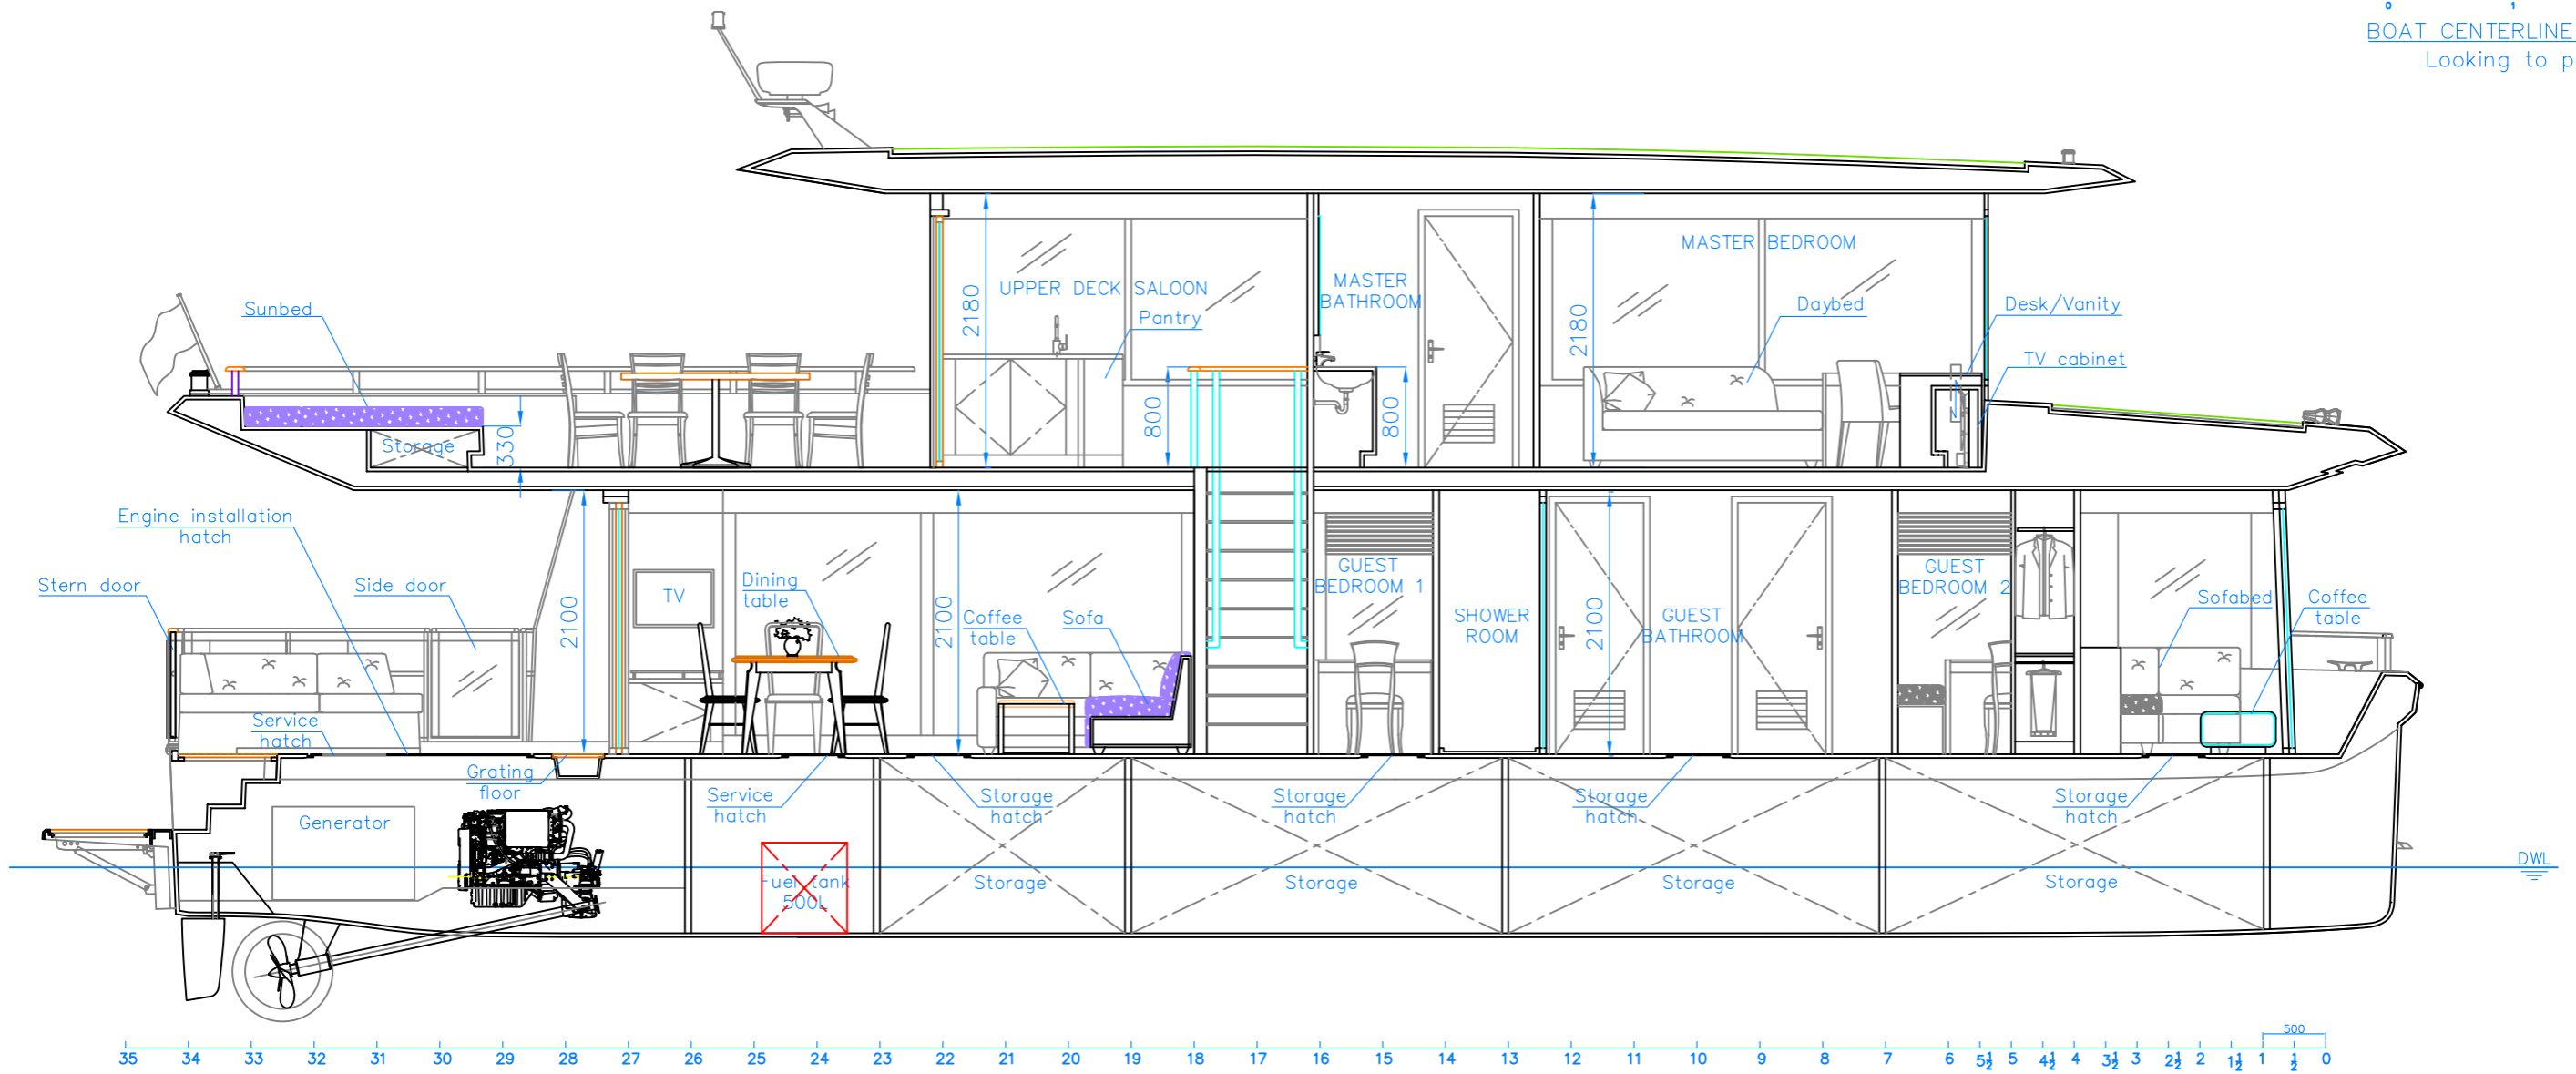

0 1 2m
PROFILE

35 34 33 32 31 30 29 28 27 26 25 24 23 22 21 20 19 18 17 16 15 14 13 12 11 10 9 8 7 6 5½ 5 4½ 4 3½ 3 2½ 2 1½ 1 ½ 0

500

BOAT CENTERLINE SECTION
Looking to port

UPPER DECK PLAN

35 34 33 32 31 30 29 28 27 26 25 24 23 22 21 20 19 18 17 16 15 14 13 12 11 10 9 8 7 6 5½ 5 4½ 4 3½ 3 2½ 2 1½ 1 ½ 0

HULL CENTERLINE SECTION
Looking to port