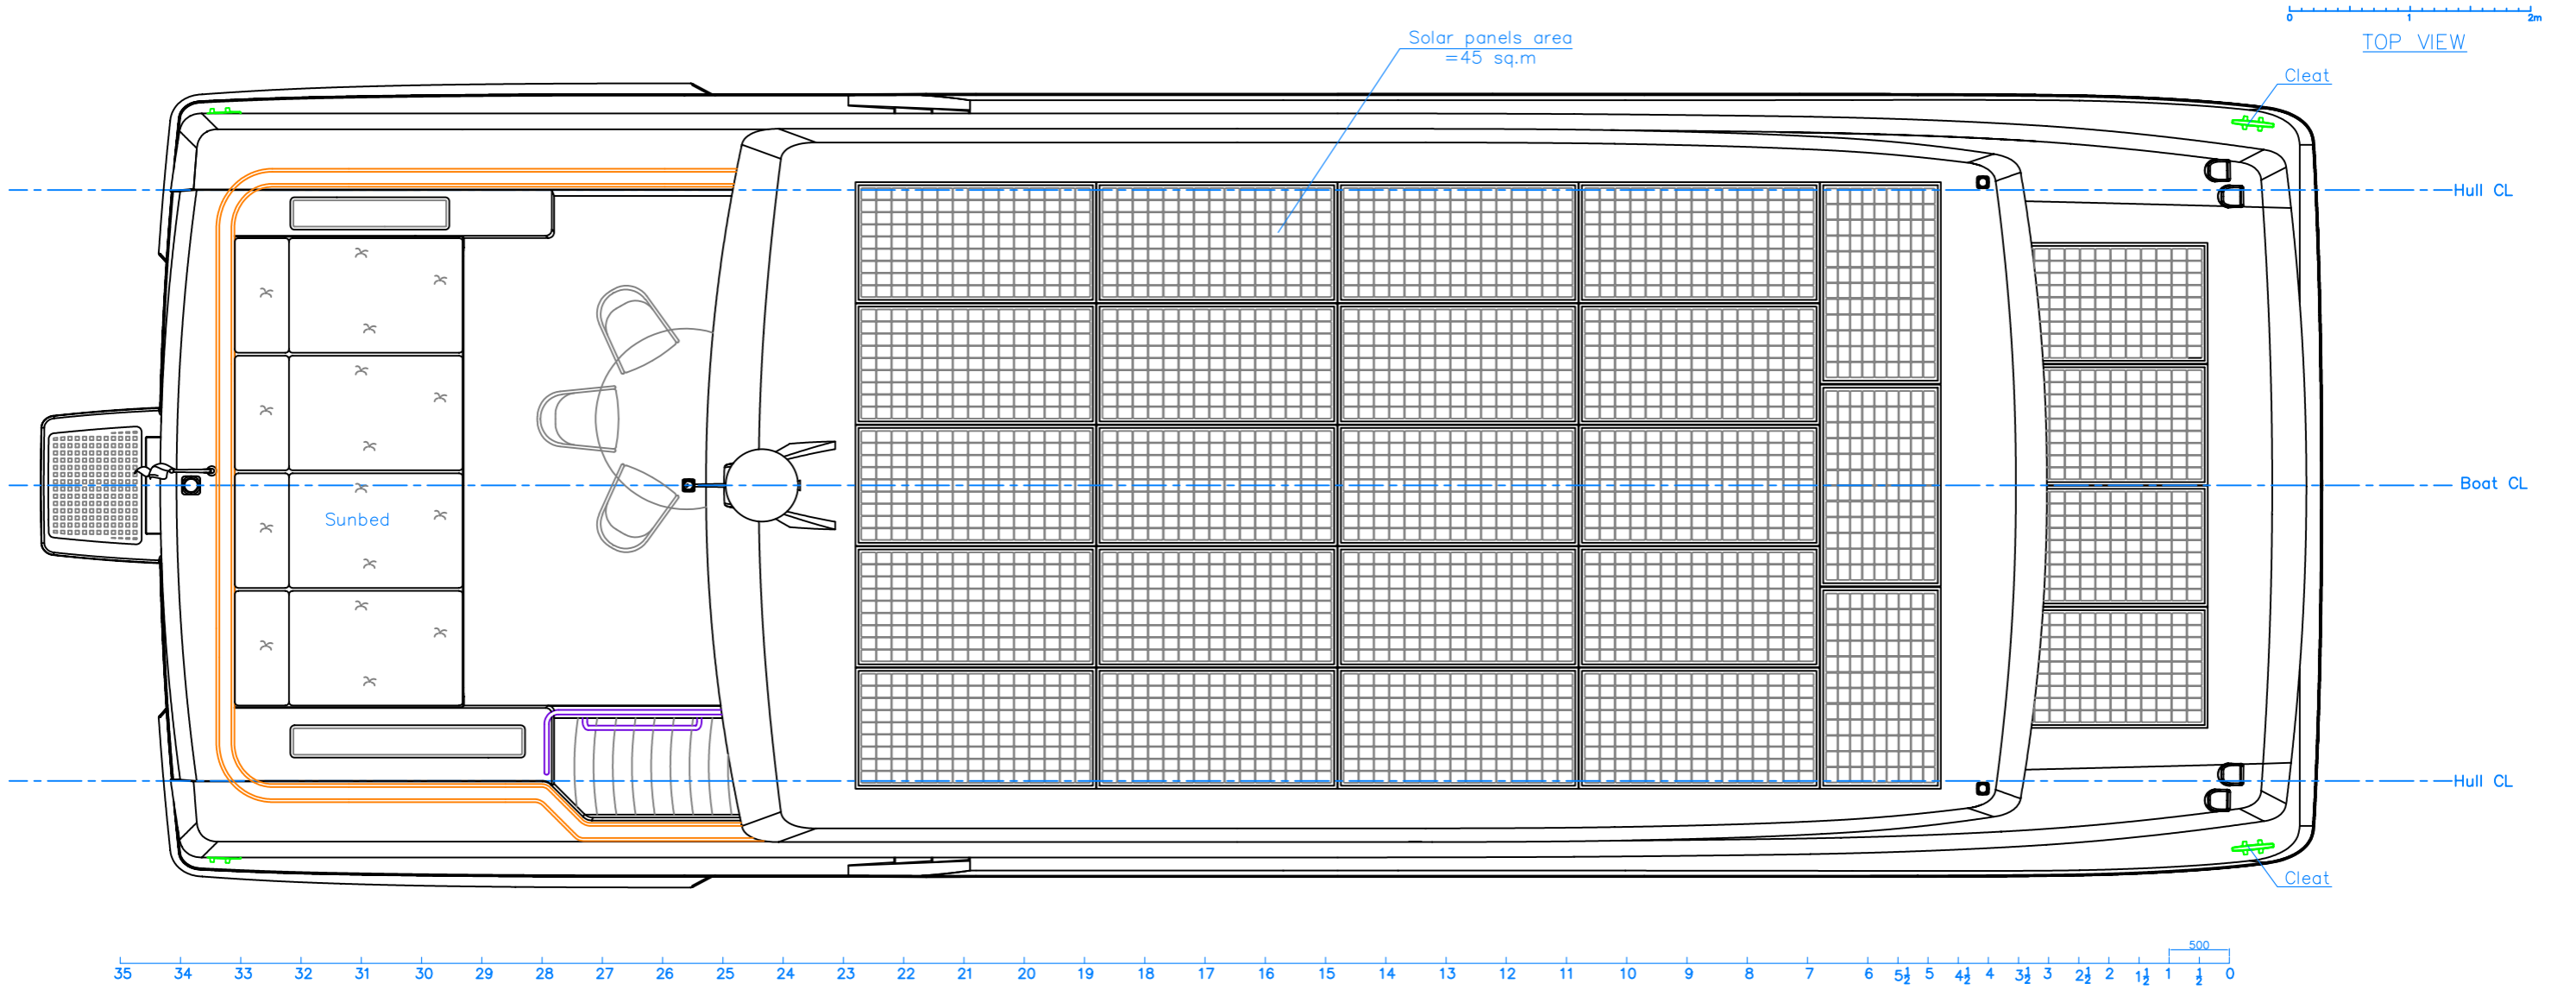

0 1 2m
PROFILE

35 34 33 32 31 30 29 28 27 26 25 24 23 22 21 20 19 18 17 16 15 14 13 12 11 10 9 8 7 6 5½ 5 4½ 4 3½ 3 2½ 2 1½ 1 ½ 0

500

BOAT CENTERLINE SECTION
Looking to port

UPPER DECK PLAN

35 34 33 32 31 30 29 28 27 26 25 24 23 22 21 20 19 18 17 16 15 14 13 12 11 10 9 8 7 6 5½ 5 4½ 4 3½ 3 2½ 2 1½ 1 ½ 0

HULL CENTERLINE SECTION
Looking to port