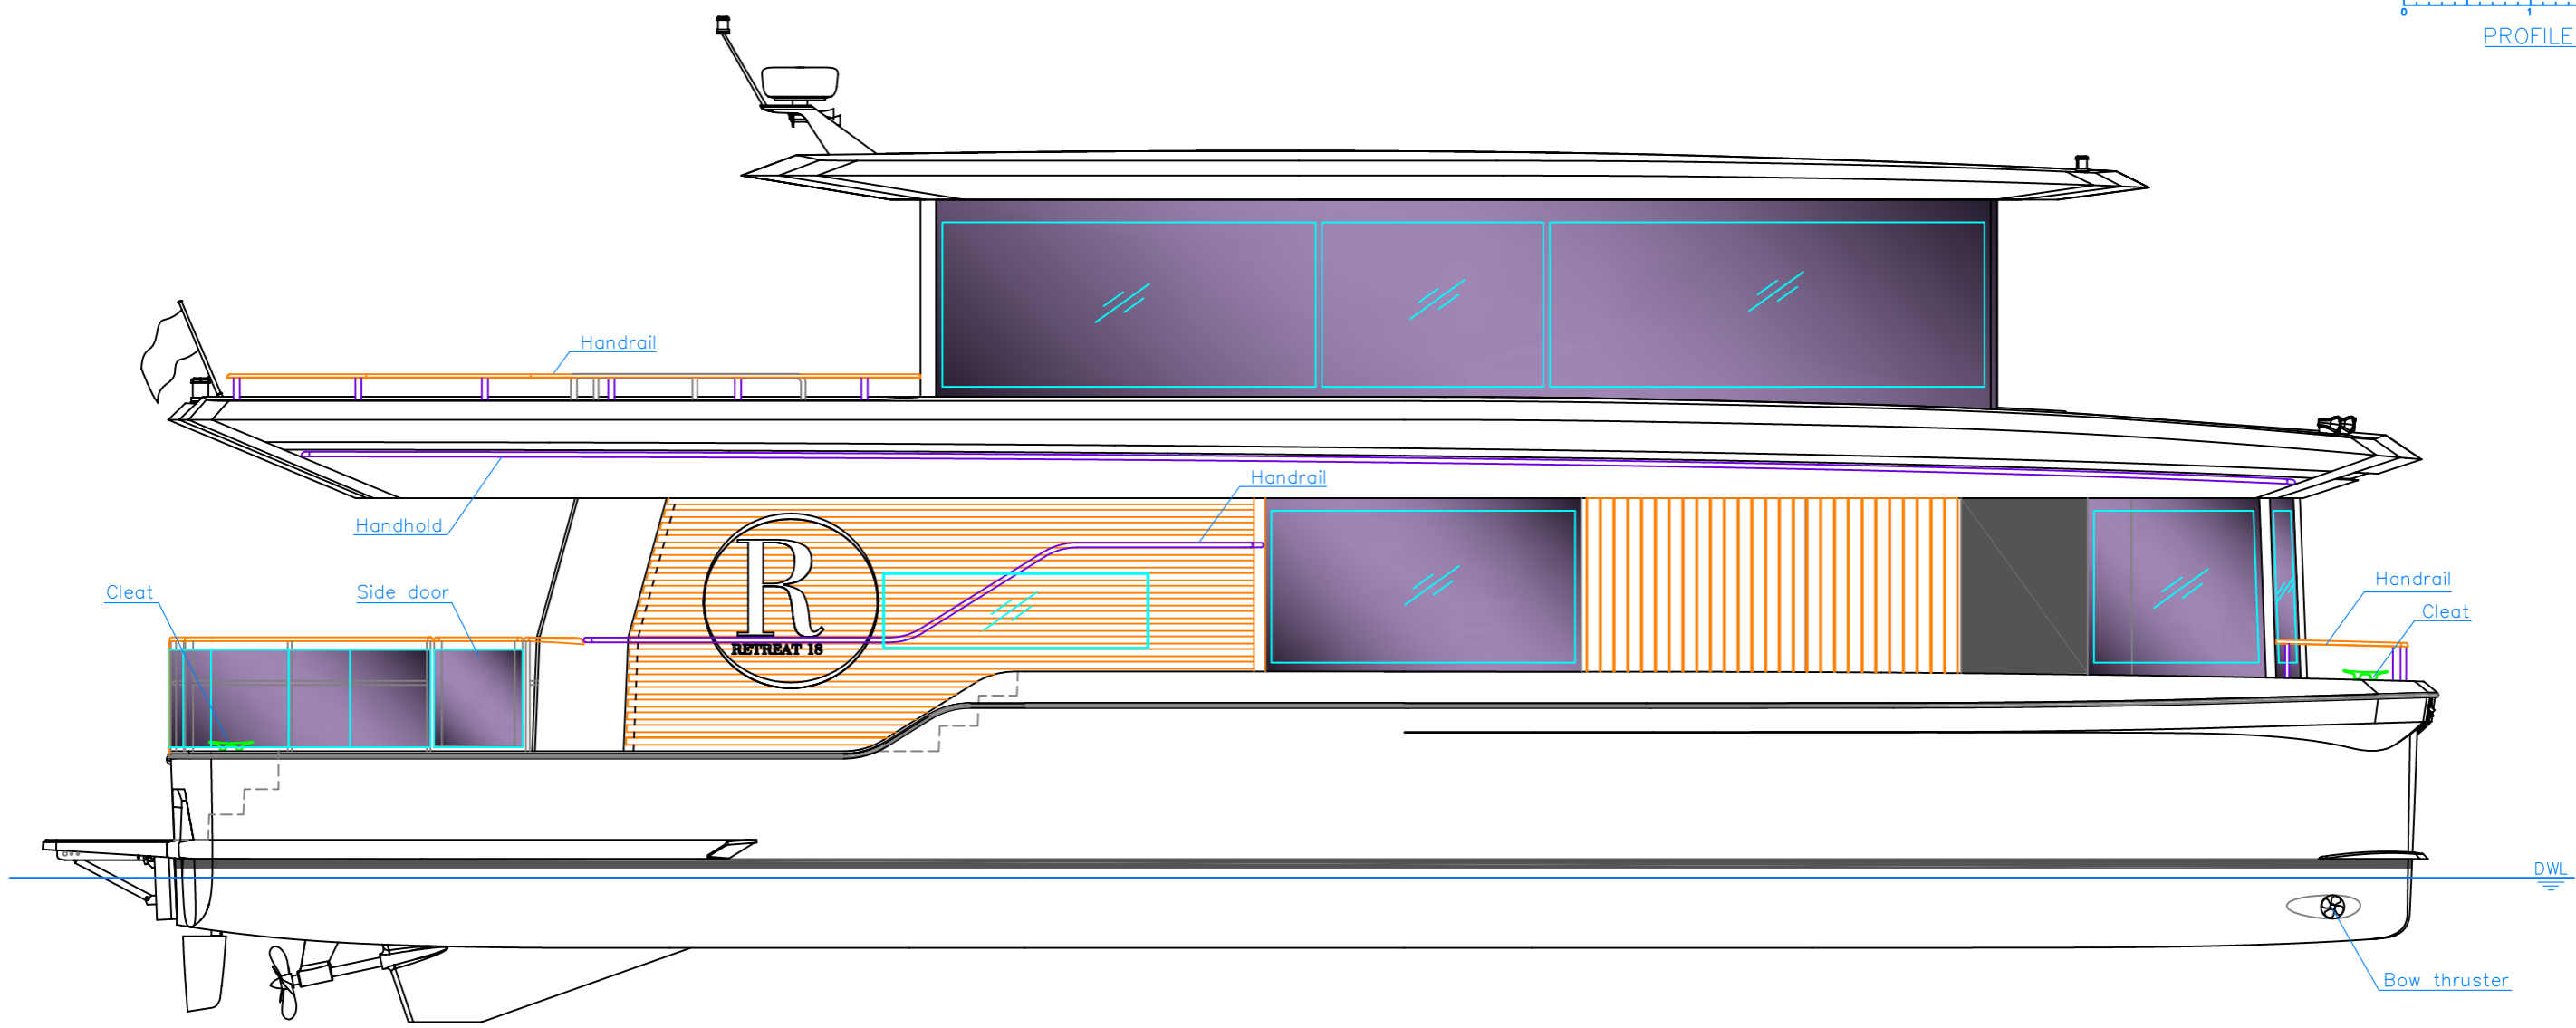

0 1 2m
PROFILE

35 34 33 32 31 30 29 28 27 26 25 24 23 22 21 20 19 18 17 16 15 14 13 12 11 10 9 8 7 6 5½ 5 4½ 4 3½ 3 2½ 2 1½ 1 ½ 0

500

BOAT CENTERLINE SECTION
Looking to port

UPPER DECK PLAN

35 34 33 32 31 30 29 28 27 26 25 24 23 22 21 20 19 18 17 16 15 14 13 12 11 10 9 8 7 6 5½ 5 4½ 4 3½ 3 2½ 2 1½ 1 ½ 0

HULL CENTERLINE SECTION
Looking to port