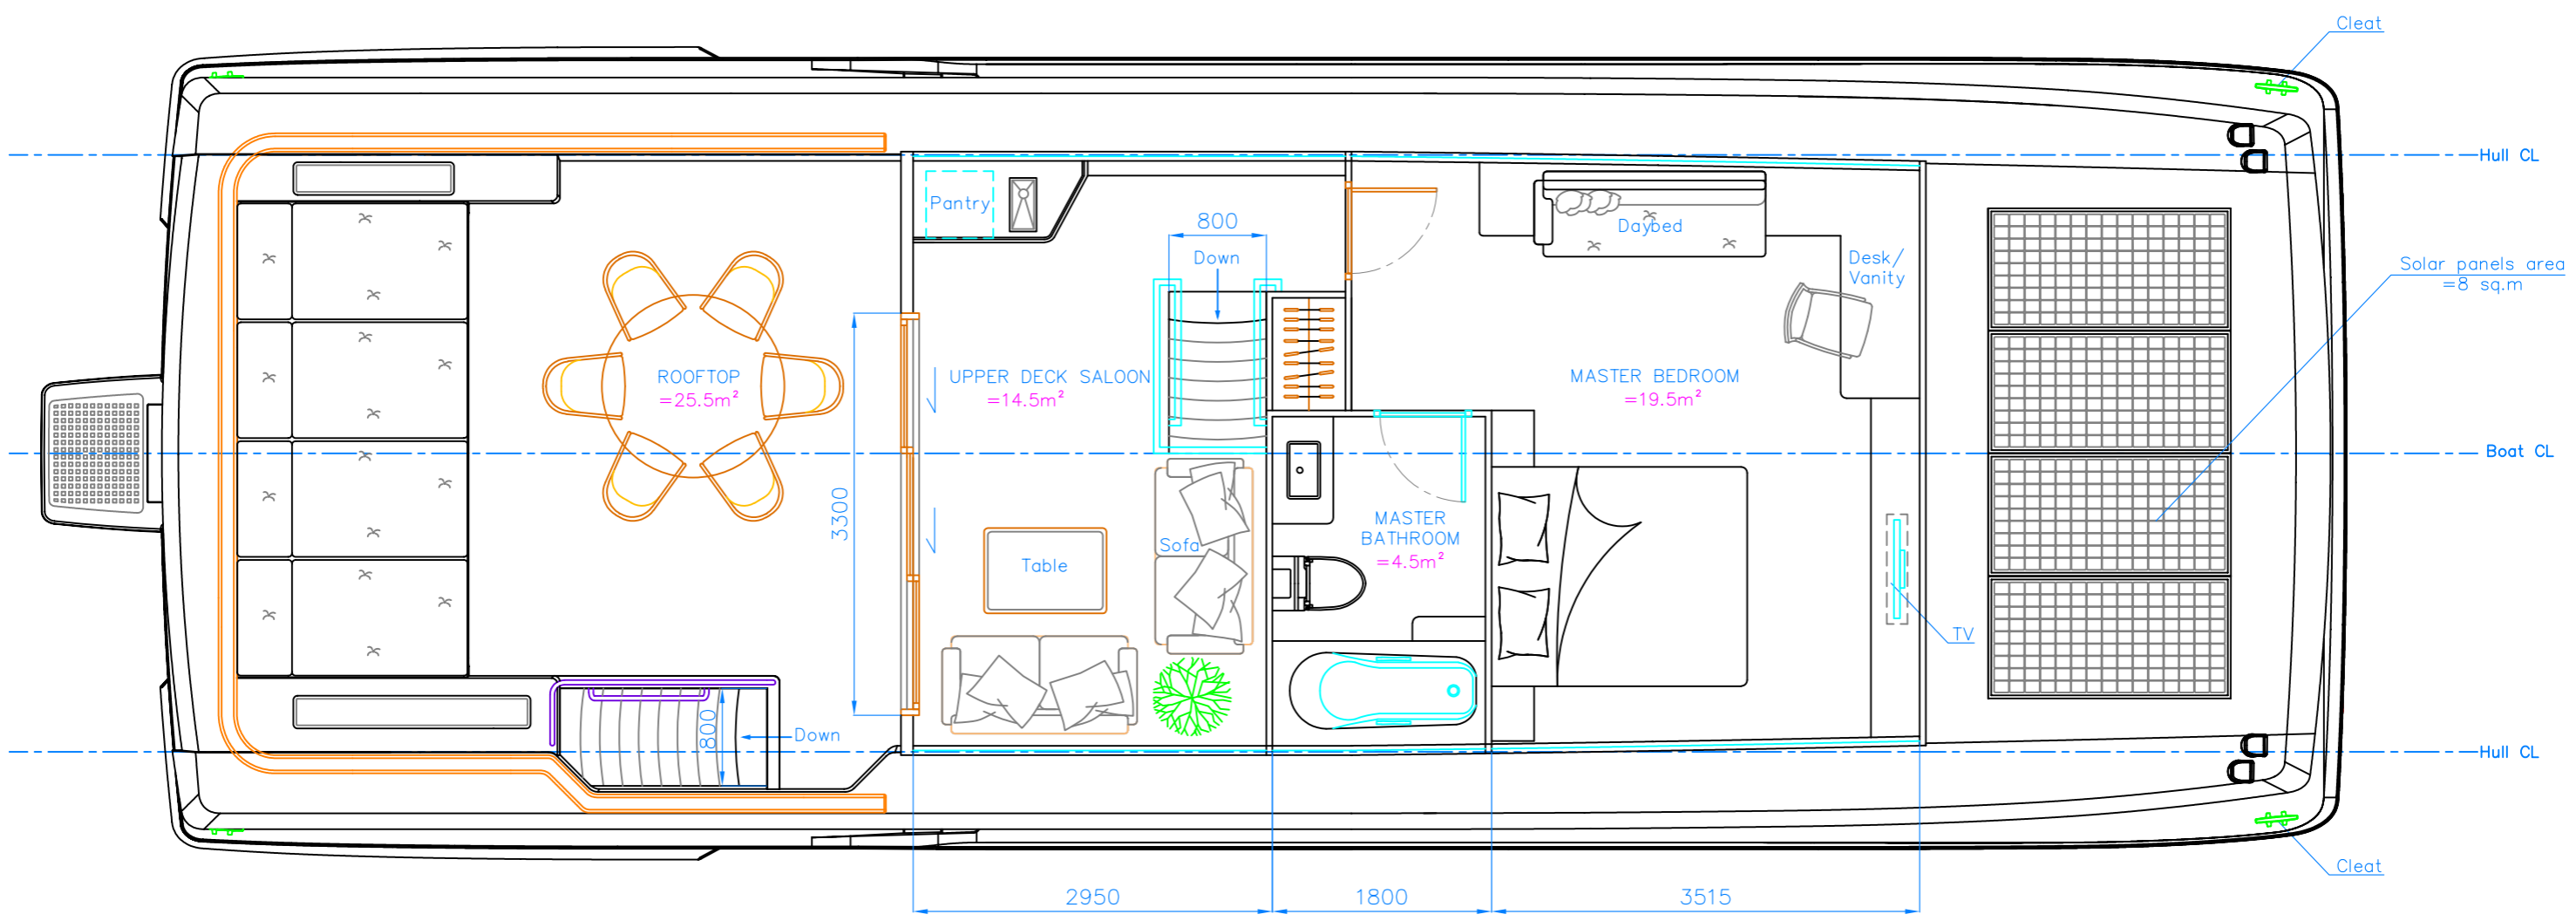

0 1 2m
PROFILE

35 34 33 32 31 30 29 28 27 26 25 24 23 22 21 20 19 18 17 16 15 14 13 12 11 10 9 8 7 6 5½ 5 4½ 4 3½ 3 2½ 2 1½ 1 ½ 0

500

BOAT CENTERLINE SECTION
Looking to port

UPPER DECK PLAN

35 34 33 32 31 30 29 28 27 26 25 24 23 22 21 20 19 18 17 16 15 14 13 12 11 10 9 8 7 6 5½ 5 4½ 4 3½ 3 2½ 2 1½ 1 ½ 0

HULL CENTERLINE SECTION
Looking to port